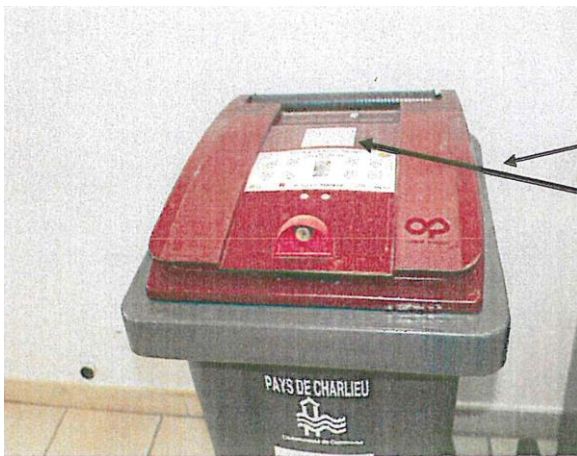

## NOTICE D'UTILISATION DU SYSTEME BAC PLEIN « A COLLECTER »

### Présentation du bac muni du dispositif bac plein « à collecter » :

Bac à verrou automatique

Autocollant blanc signalant aux agents de collecter la présence du nouveau système

Nouveau système accroché au capot du bac ne permettant à personne d'autre que le propriétaire du bac de l'utiliser

Le dispositif doit être installé au bord de la collerette du bac de manière à ne pas pouvoir être retiré par une tierce personne

Le système est en place et va permettre aux agents de collecte de vider votre bac